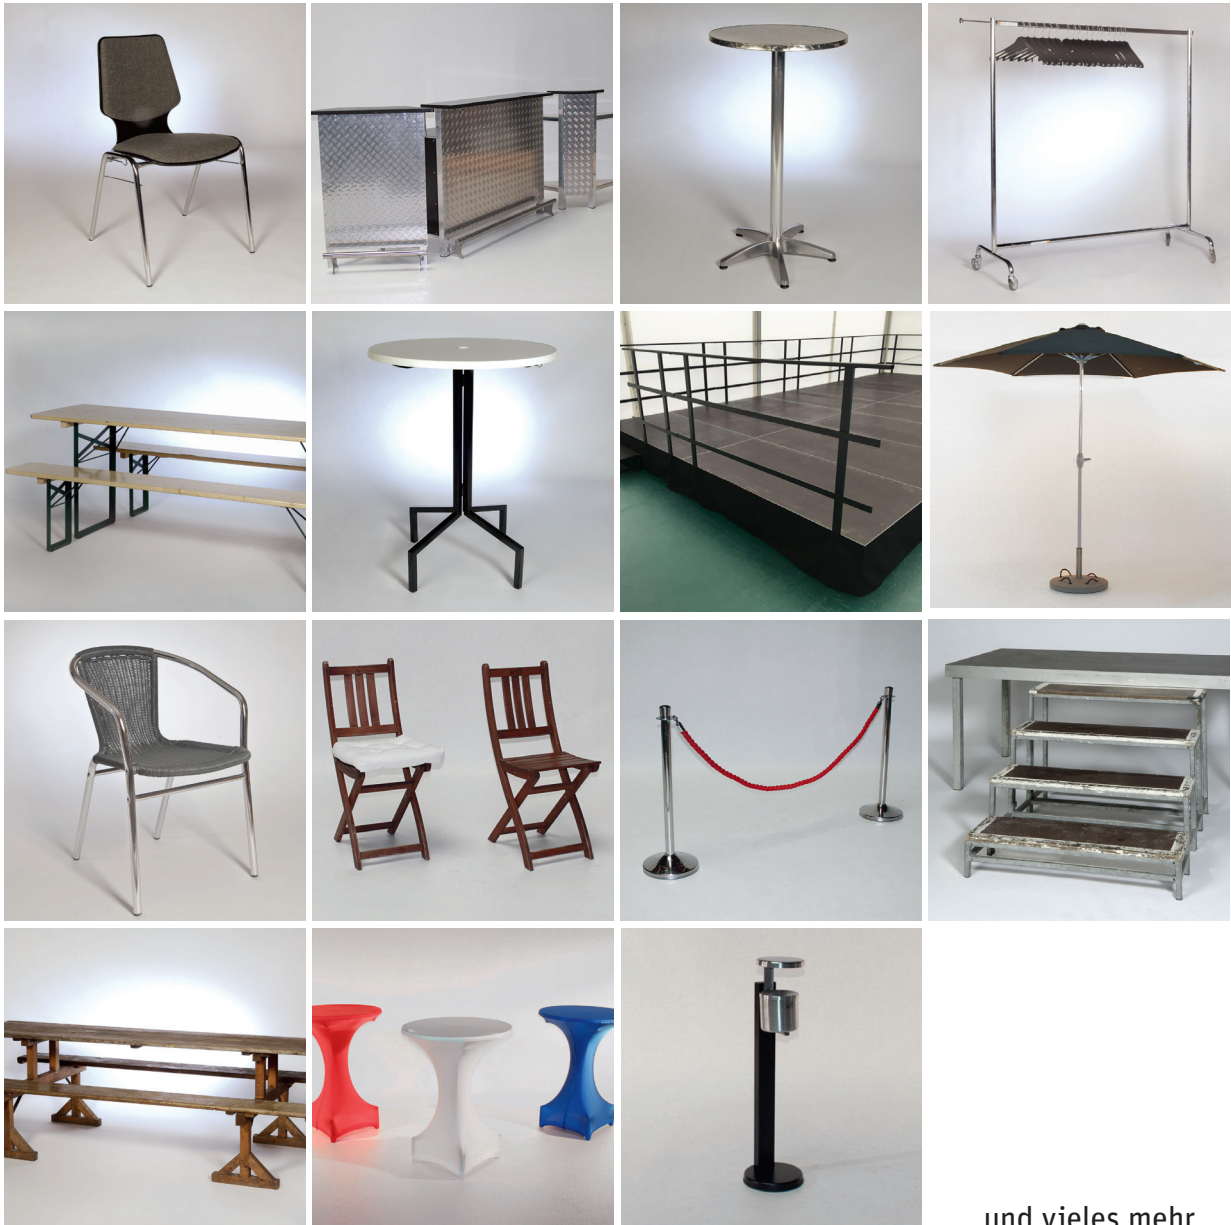

Mindestbezug

Der Mindestmaterialbezug beträgt CHF 500.– exkl. MwSt und Transport.

- **LS** Mietpreis für ein Wochenende, ab Lager Nänikon (Preis für Langzeitmiete auf Anfrage)
- **LS** Preise exkl. 8.1 % MwSt

und vieles mehr ...