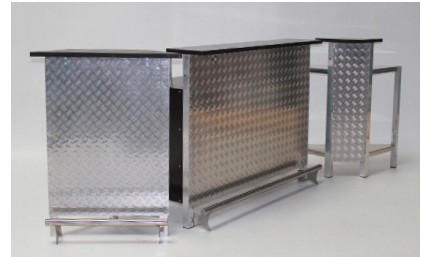

- Mietpreis für ein Wochenende, ab Lager Nänikon (Preis für Langzeitmiete auf Anfrage)
- Mankopreis in Klammer (bei Beschädigung oder Verlust / n.A. = nach Aufwand)

Bar 150 cm

gerades Element
Länge 1.50 m
Breite 0.64 m
Höhe 1.15 m

Element

CHF 100.- (n.A.)

Eckelement 90° innen/aussen

CHF 70.- (n.A.)