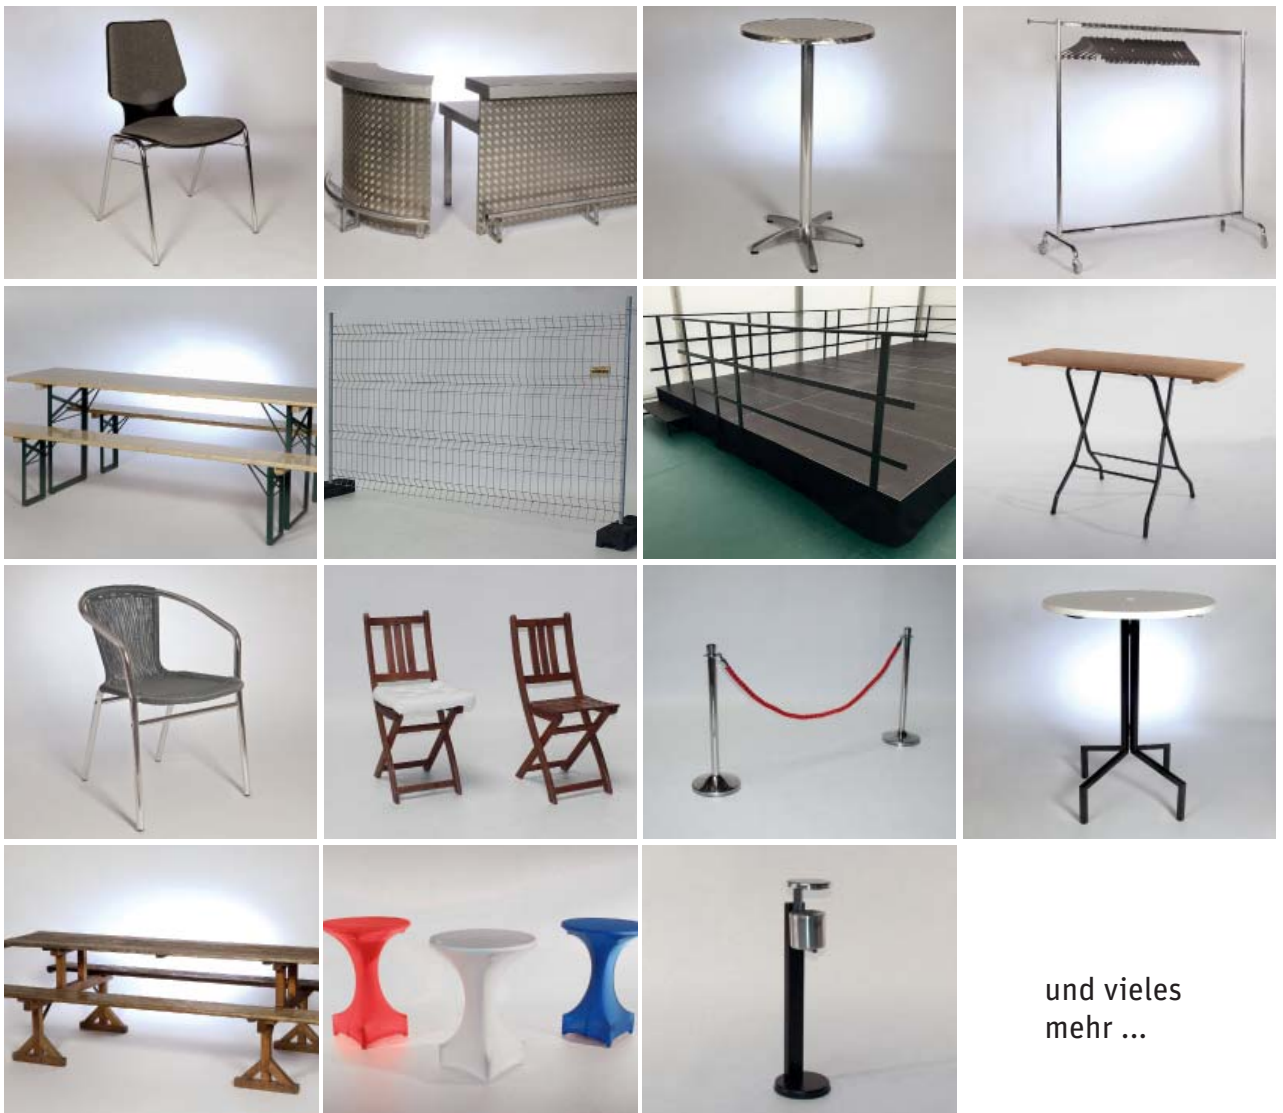

Preisliste Fest- und Mietmaterial

Mindestbezug

Der Mindestbezug beträgt CHF 300.-- exkl. MwSt und Transport.

- Mietpreis für ein Wochenende, ab Lager Nänikon
  (Preis für Langzeitmiete auf Anfrage)
- Allfällige Transporte und Montagen nach Aufwand
- Preise exkl. 7.7 % MwSt