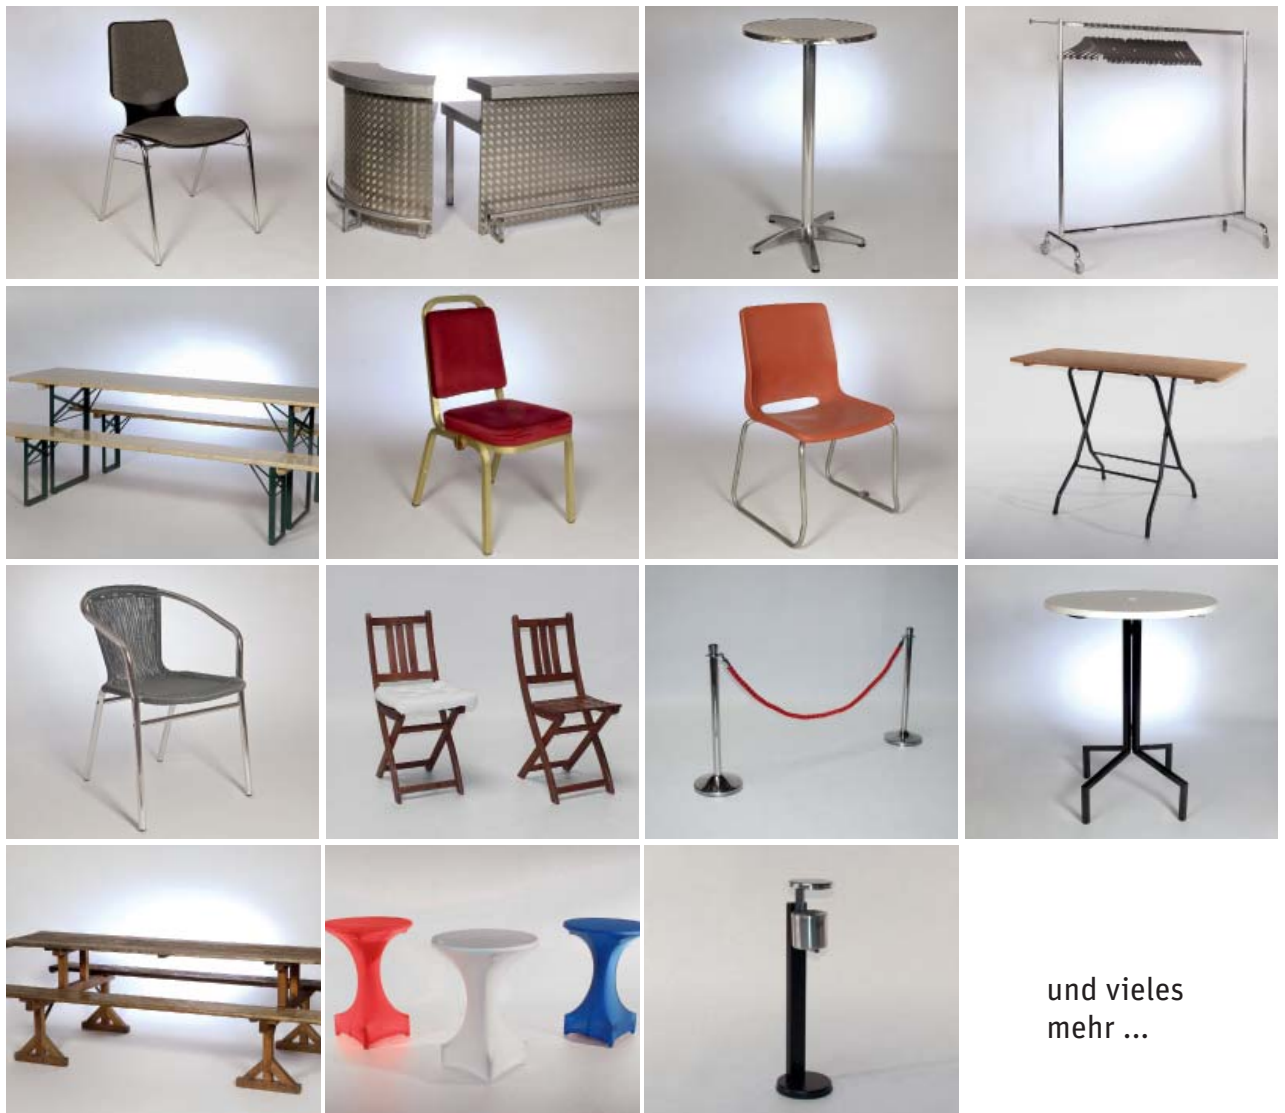

und vieles  
mehr ...

**Mietpreis für ein Wochenende, ab Lager Nänikon (Preis für Langzeitmiete auf Anfrage)**

**Böcklibestuhlung Alu**

**Garnitur**

1 Garnitur bestehend aus:

1 Tischbl. 5.00 x 0.55 m (20 Pl.), H: 0.80 m CHF 28.--  
2 Bankblätter 5.00 x 0.25 m, H: 0.51 m