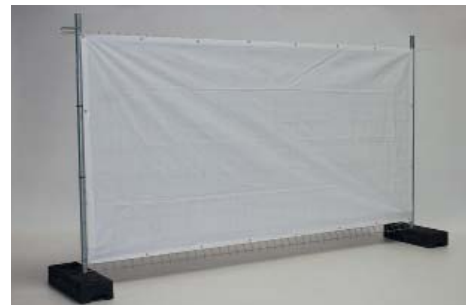

Absperrgitter **Stück**

inkl. Sichtschutz weiss
andere Farben auf Anfrage
Länge 3.50 m
Höhe 2.00 m

CHF 35.--